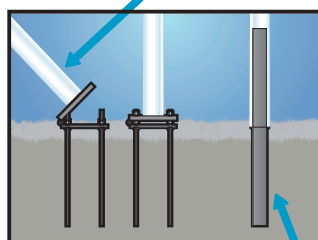

EASYLIFT Vlaggenmast

- 1 Snel, verantwoord en eenvoudig vlagwisselen zonder de mast te kantelen.
- 2 Elk onderdeel uitvoerig getest.
- 3 Langdurig functioneel en storingsvrij hijsmechaniek.
- 4 Drie jaar volledige garantie op alle draaiende onderdelen.
- 5 Tien jaar garantie tegen breuk mastprofiel (calamiteiten uitgezonderd).
- 6 Mastprofiel standaard in wit gepoedercoat, of in zilvergrijs geanodiseerd.

ISS Flagsafe™
Afsluitbare anti-diefstalunit

Standaard uitgevoerd
met nastelbaar
grondanker

Optioneel met
overschijfkoker

Hijsbare, lichtgewicht banierhouder met twee hoogwaardige POM-kunststof glijringen, aluminium uithouder op maat en RVS bevestigingsogen voor vlag en koord

- Het inwendige, stormvaste hijskoord is voorzien van een gevlochten stalen kern.
- Hoogwaardige kwaliteit wartel voorkomt opkrullen van het koord in de mast.
- Het in de mast aangebrachte koord wordt via een gelagerde koorddoorvoer in de top van de mast naar buiten gebracht en bevestigd aan de hijsbare banierhouder.
- Het contragewicht zorgt ervoor dat de vlag immer straklangs de mast wappert en verlengt de levensduur van de vlag.
- Flexibele bevestigingsringen in speciale nylon/rubber samenstelling sparen uw kostbare vlag.